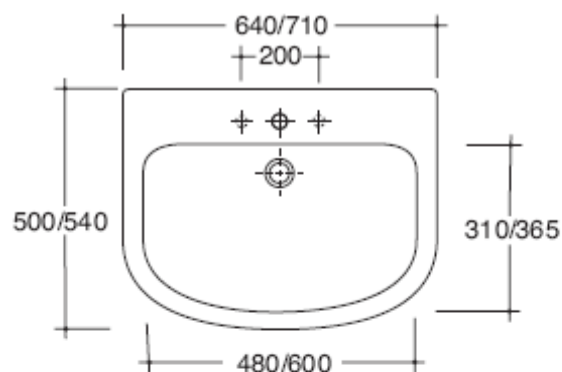

Art. 8500

Lavabo cm 71x54.

Washbasin 71x54 cms.

Lavabo 71x54 cm.

Kg. 18

Art. 8501

Lavabo cm 64x50.

Washbasin 64x50 cms.

Lavabo 64x50 cm.

Kg. 17

Art. 8510

Semicolonna.

Wall-hung pedestal.

Semi-pedestal.

Kg. 6