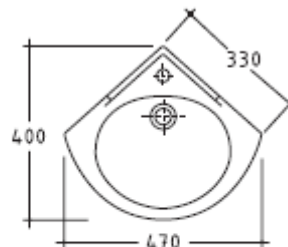

**Art. 8319 LISBONA**  
**Lavabo ad angolo.**  
*Corner washbasin.*  
*Lavabo angular.*

Kg. 8