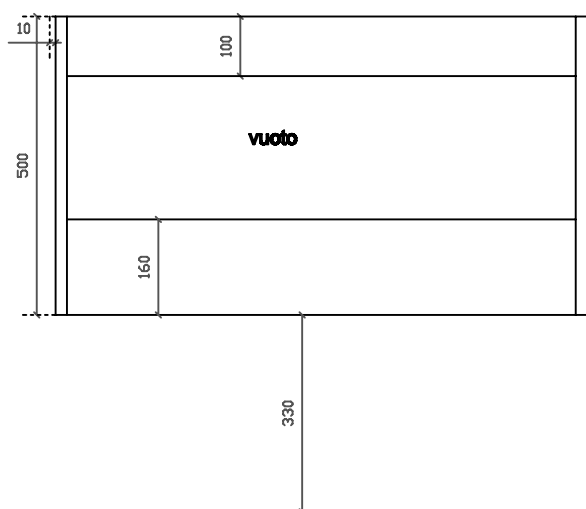

Eden
art. 7243 mobile sospeso con cestone estraibile per
lavabo cm 91x46 art. 7224

01/09/2015

Vista dall'alto

Vista dall'alto cestone con divisorio

Vista posteriore

Vista laterale

Vista frontale

Galassia S.p.A.