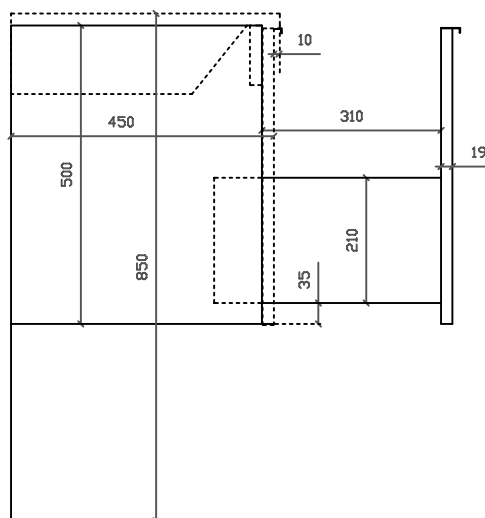

Eden
art. 7243 mobile sospeso con cestone estraibile per
lavabo cm 91x46 art. 7224

01/09/2015

Vista dall'alto

Vista dall'alto cestone con divisorio

Vista posteriore

Vista laterale

Vista frontale

Galassia S.p.A.