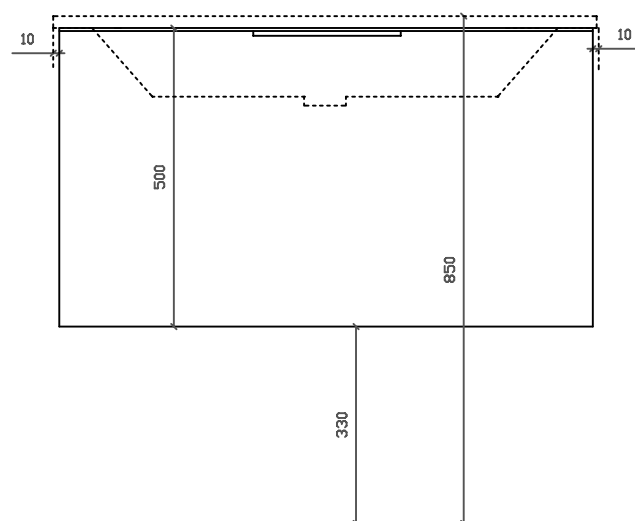

Eden
art. 7243 mobile sospeso con cestone estraibile per
lavabo cm 91x46 art. 7224

01/09/2015

Vista dall'alto

Vista dall'alto cestone con divisorio

Vista posteriore

Vista laterale

Vista frontale

Galassia S.p.A.