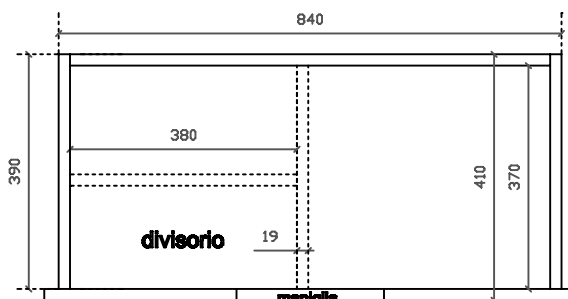

Eden
art. 7243 mobile sospeso con cestone estraibile per
lavabo cm 91x46 art. 7224

01/09/2015

Vista dall'alto

Vista dall'alto cestone con divisorio

Vista posteriore

Vista laterale

Vista frontale

Galassia S.p.A.