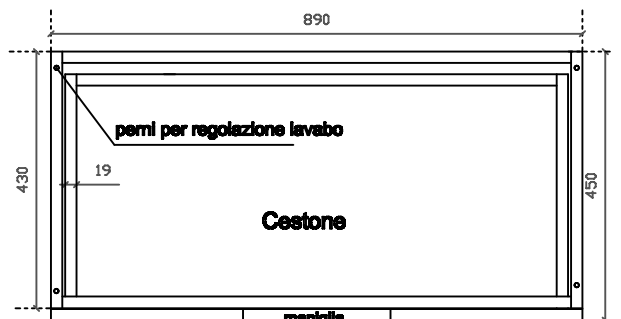

Eden
art. 7243 mobile sospeso con cestone estraibile per
lavabo cm 91x46 art. 7224

01/09/2015

Vista dall'alto

Vista dall'alto cestone con divisorio

Vista posteriore

Vista laterale

Vista frontale

Galassia S.p.A.