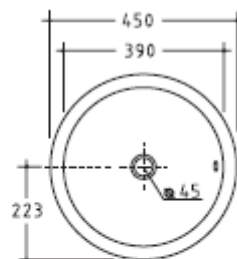

## Art. 6023

**Lavabo tondo LENE ad incasso soprapiano.**

*Round recessed vanity basin.*

*Lavabo Lene redondo de encastrar.*

Kg. 6

6060

Set troppo pieno in ottone cromato con tubo flessibile inox mm 250.

*Chromed brass over flow set for washbasin with flexible stainless steel pipe, mm 250.*

▲ **Misura dello scasso per installazione sul top**  
*Size of hole on the surface plan to montain the washbasins*  
*Medida del hueco par istallazion sobre plano*

\* Il lavabo REA necessita del set troppopieno in ottone cromato con tubo flessibile inox  
*REA washbasin needs the chromed brass over flow set with flexible stainless steel pipe*