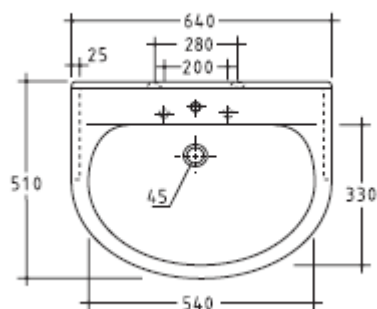

**Art. 6020**

**Lavabo BOLSENA semincasso cm 64x51.**

*BOLSENA semi recessed washbasin 64x51 cms.*

*Lavabo Bolsena de semiencastre universal.*

Kg. 19