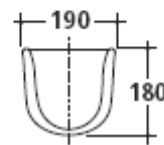

M2

Kg. 9

Art. 5240

Colonna per art. 5239

Pedestal for item 5239

Pedestal para art. 5239

Galassia S.p.A.

Zona Industriale Loc. Pantalone
01030 Corchiano (VT) - Italia
www.ceramicagalassia.com