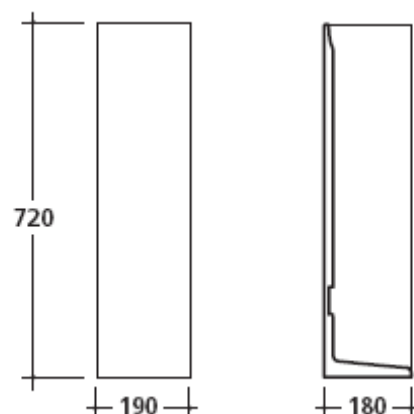

M2

Kg. 9

Art. 5240

Colonna per art. 5239

Pedestal for item 5239

Pedestal para art. 5239

Galassia S.p.A.

Zona Industriale Loc. Pantalone
01030 Corchiano (VT) - Italia
www.ceramicagalassia.com