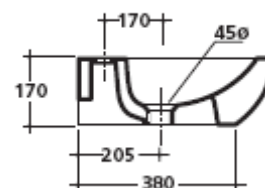

Art. 5237

Lavabo cm 75 con bacino a destra, monoforo predisposto 3 fori. Installazione sospesa. Fissaggio incluso.

Washbasin cm 75 with right basin, one hole arranged for 3 tap holes. Wall-hung installation. Fixing kit included.

Lavabo 75 cm, seno a derecha y 1 orificio premarcado para 3, suspendido. Fijaciones incluidas.

Kg. 22

Galassia S.p.A.

Zona Industriale Loc. Pantalone
 01030 Corchiano (VT) - Italia
www.ceramicagalassia.com