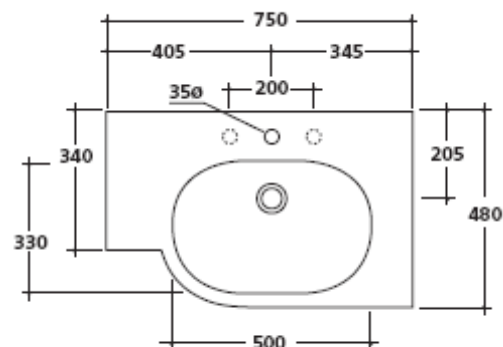

Art. 5237

Lavabo cm 75 con bacino a destra, monoforo predisposto 3 fori. Installazione sospesa. Fissaggio incluso.

Washbasin cm 75 with right basin, one hole arranged for 3 tap holes. Wall-hung installation. Fixing kit included.

Lavabo 75 cm, seno a derecha y 1 orificio premarcado para 3, suspendido. Fijaciones incluidas.

Kg. 22

Galassia S.p.A.

Zona Industriale Loc. Pantalone
 01030 Corchiano (VT) - Italia
www.ceramicagalassia.com