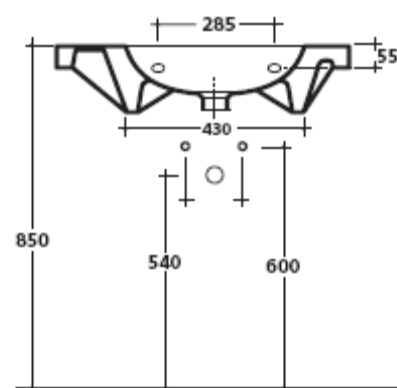

Art. 5237

Lavabo cm 75 con bacino a destra, monoforo predisposto 3 fori. Installazione sospesa. Fissaggio incluso.

Washbasin cm 75 with right basin, one hole arranged for 3 tap holes. Wall-hung installation. Fixing kit included.

Lavabo 75 cm, seno a derecha y 1 orificio premarcado para 3, suspendido. Fijaciones incluidas.

Kg. 22

Galassia S.p.A.

Zona Industriale Loc. Pantalone
 01030 Corchiano (VT) - Italia
www.ceramicagalassia.com