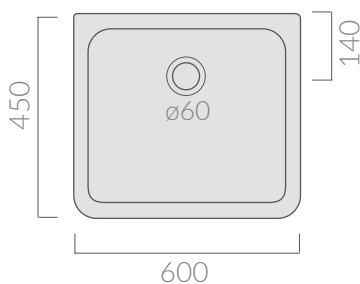

COLORI / COLORS

○ 3002 bianco
white

Buttatoio Ibis cm 60x45xh22.

Ibis wash-tub 60x45xh22 cm.

Kg. 20

ATTENZIONE/ ATTENTION

Galassia Srl persegue la filosofia di migliorare i prodotti aggiungendo nuovi materiali, innovazioni progettuali e tecnologie produttive.
L'azienda si riserva di cambiare